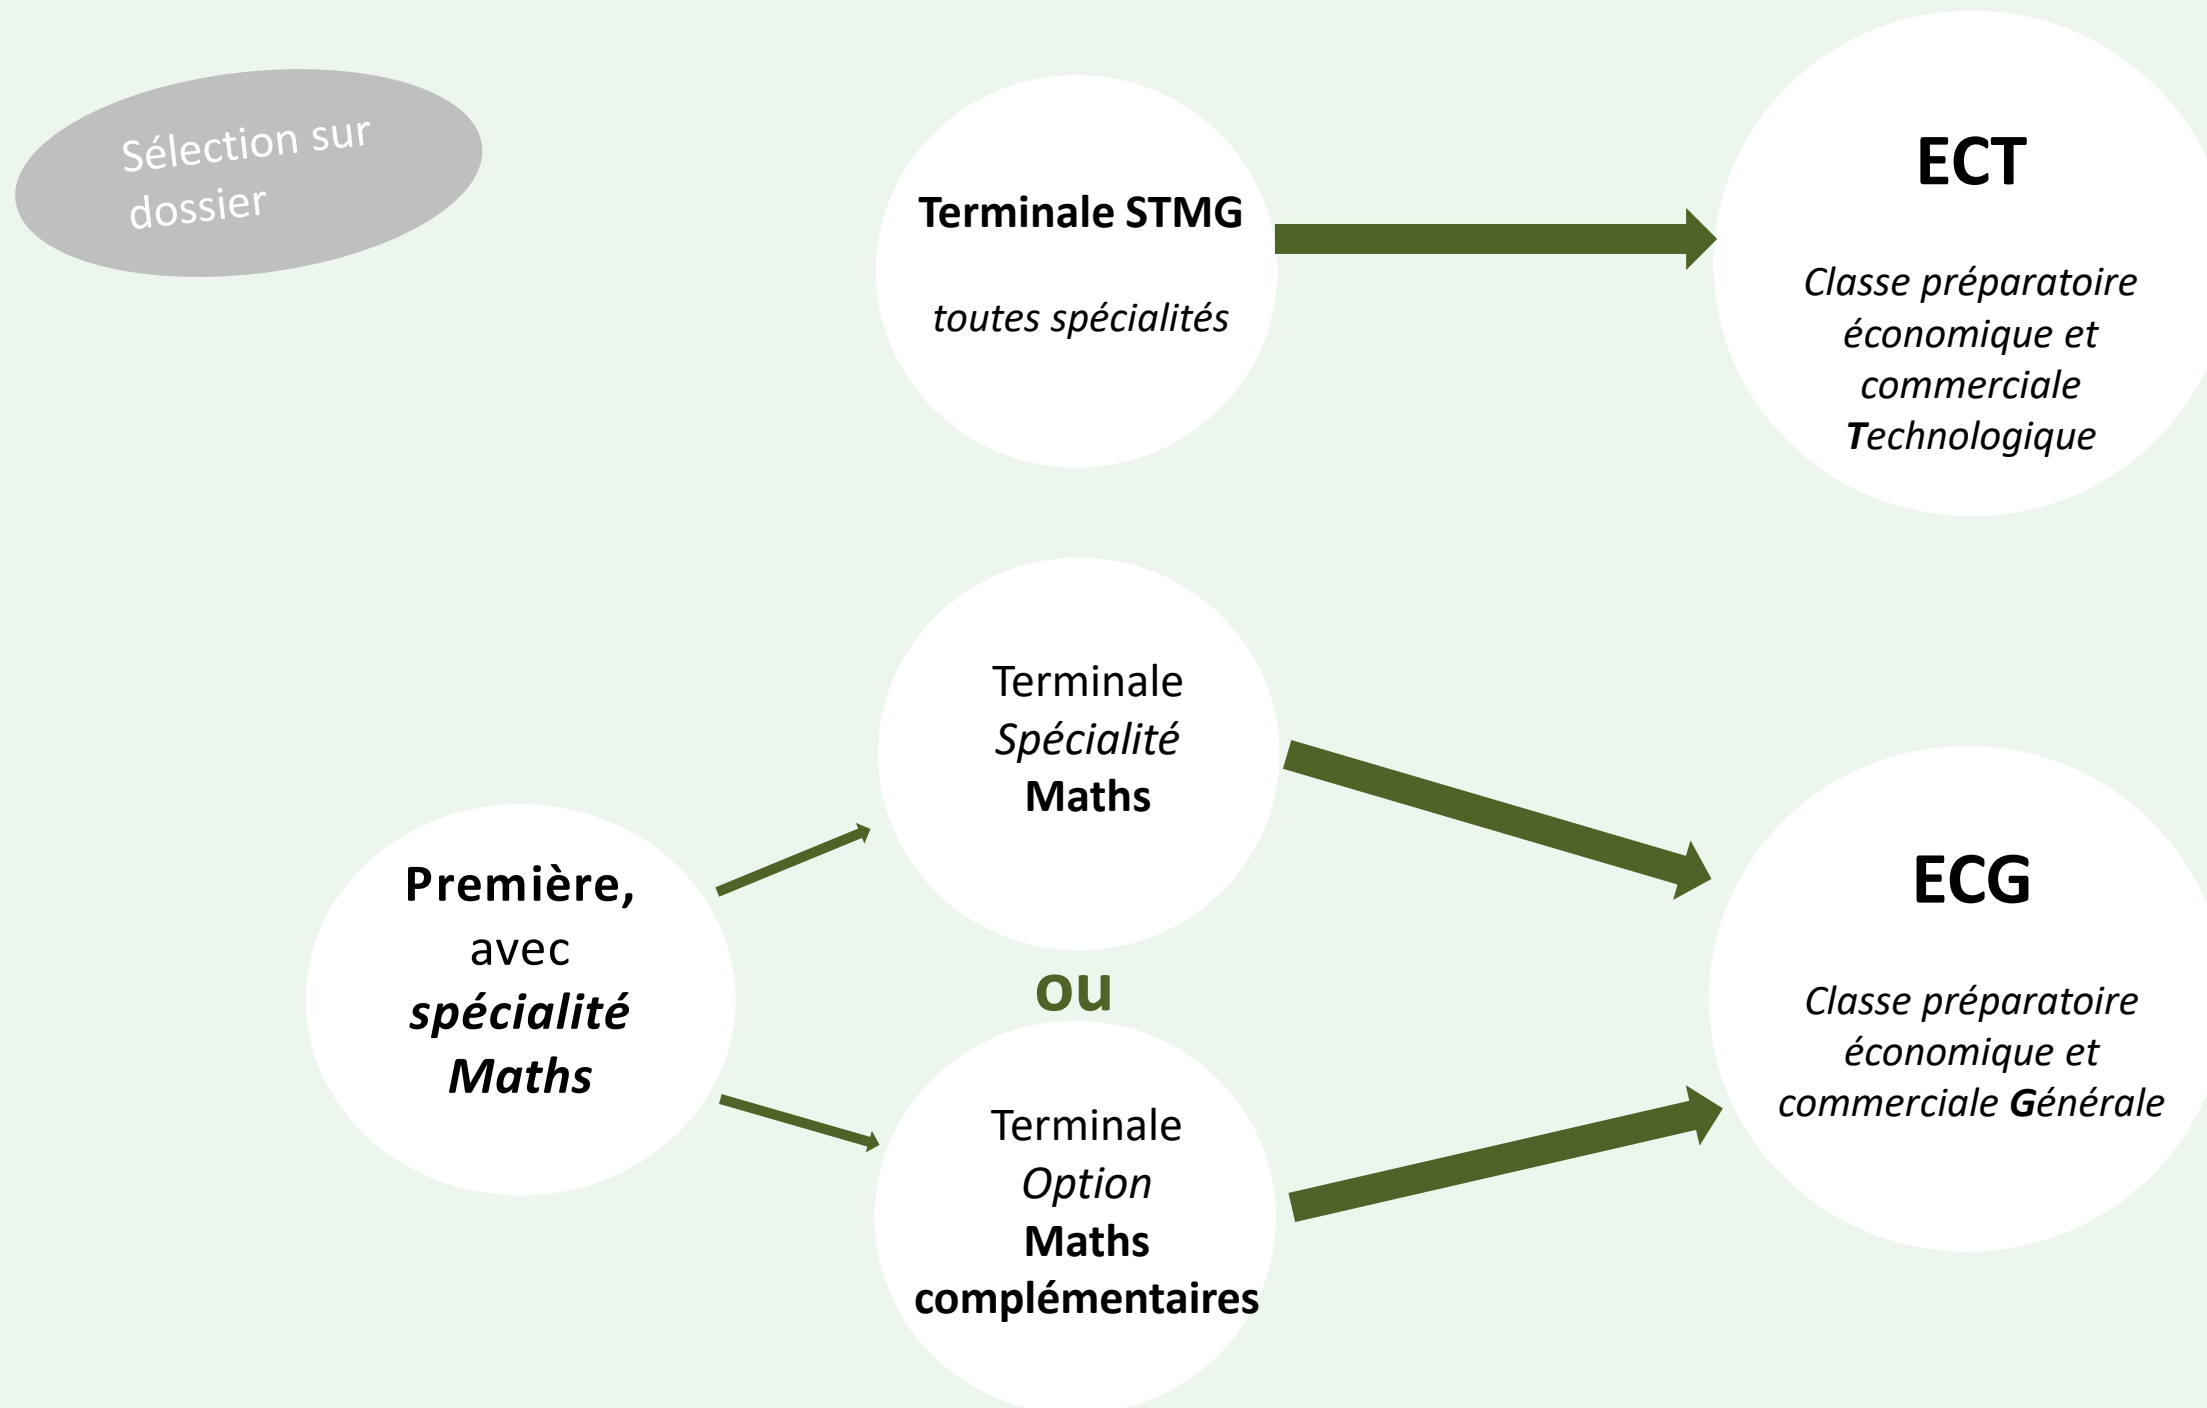

**Vous êtes lycéen en voie générale
ou
en voie technologique SMG**

**Choisissez
les Classes Préparatoires
aux Grandes Écoles de Management**

Comment accéder à une classe préparatoire ?

Informez-vous auprès de l'APHEC sur :

@APHEC_Twit

www.infoprepa.com

La prépa ECG

***4 parcours diversifiés au choix
pour répondre à l'appétence de l'étudiant***

Informez-vous auprès de l'APHEC sur :

@APHEC_Twit

www.infoprepa.com

Les contenus en prépa ECG

Dans le détail...

Tronc commun :

LV 3h LV1 + 3h LV2

&

LP Littérature et Philosophie 6h

+

Maths approfondies *Mathématiques approfondies et Informatique : 9 h (7+2)*

ou