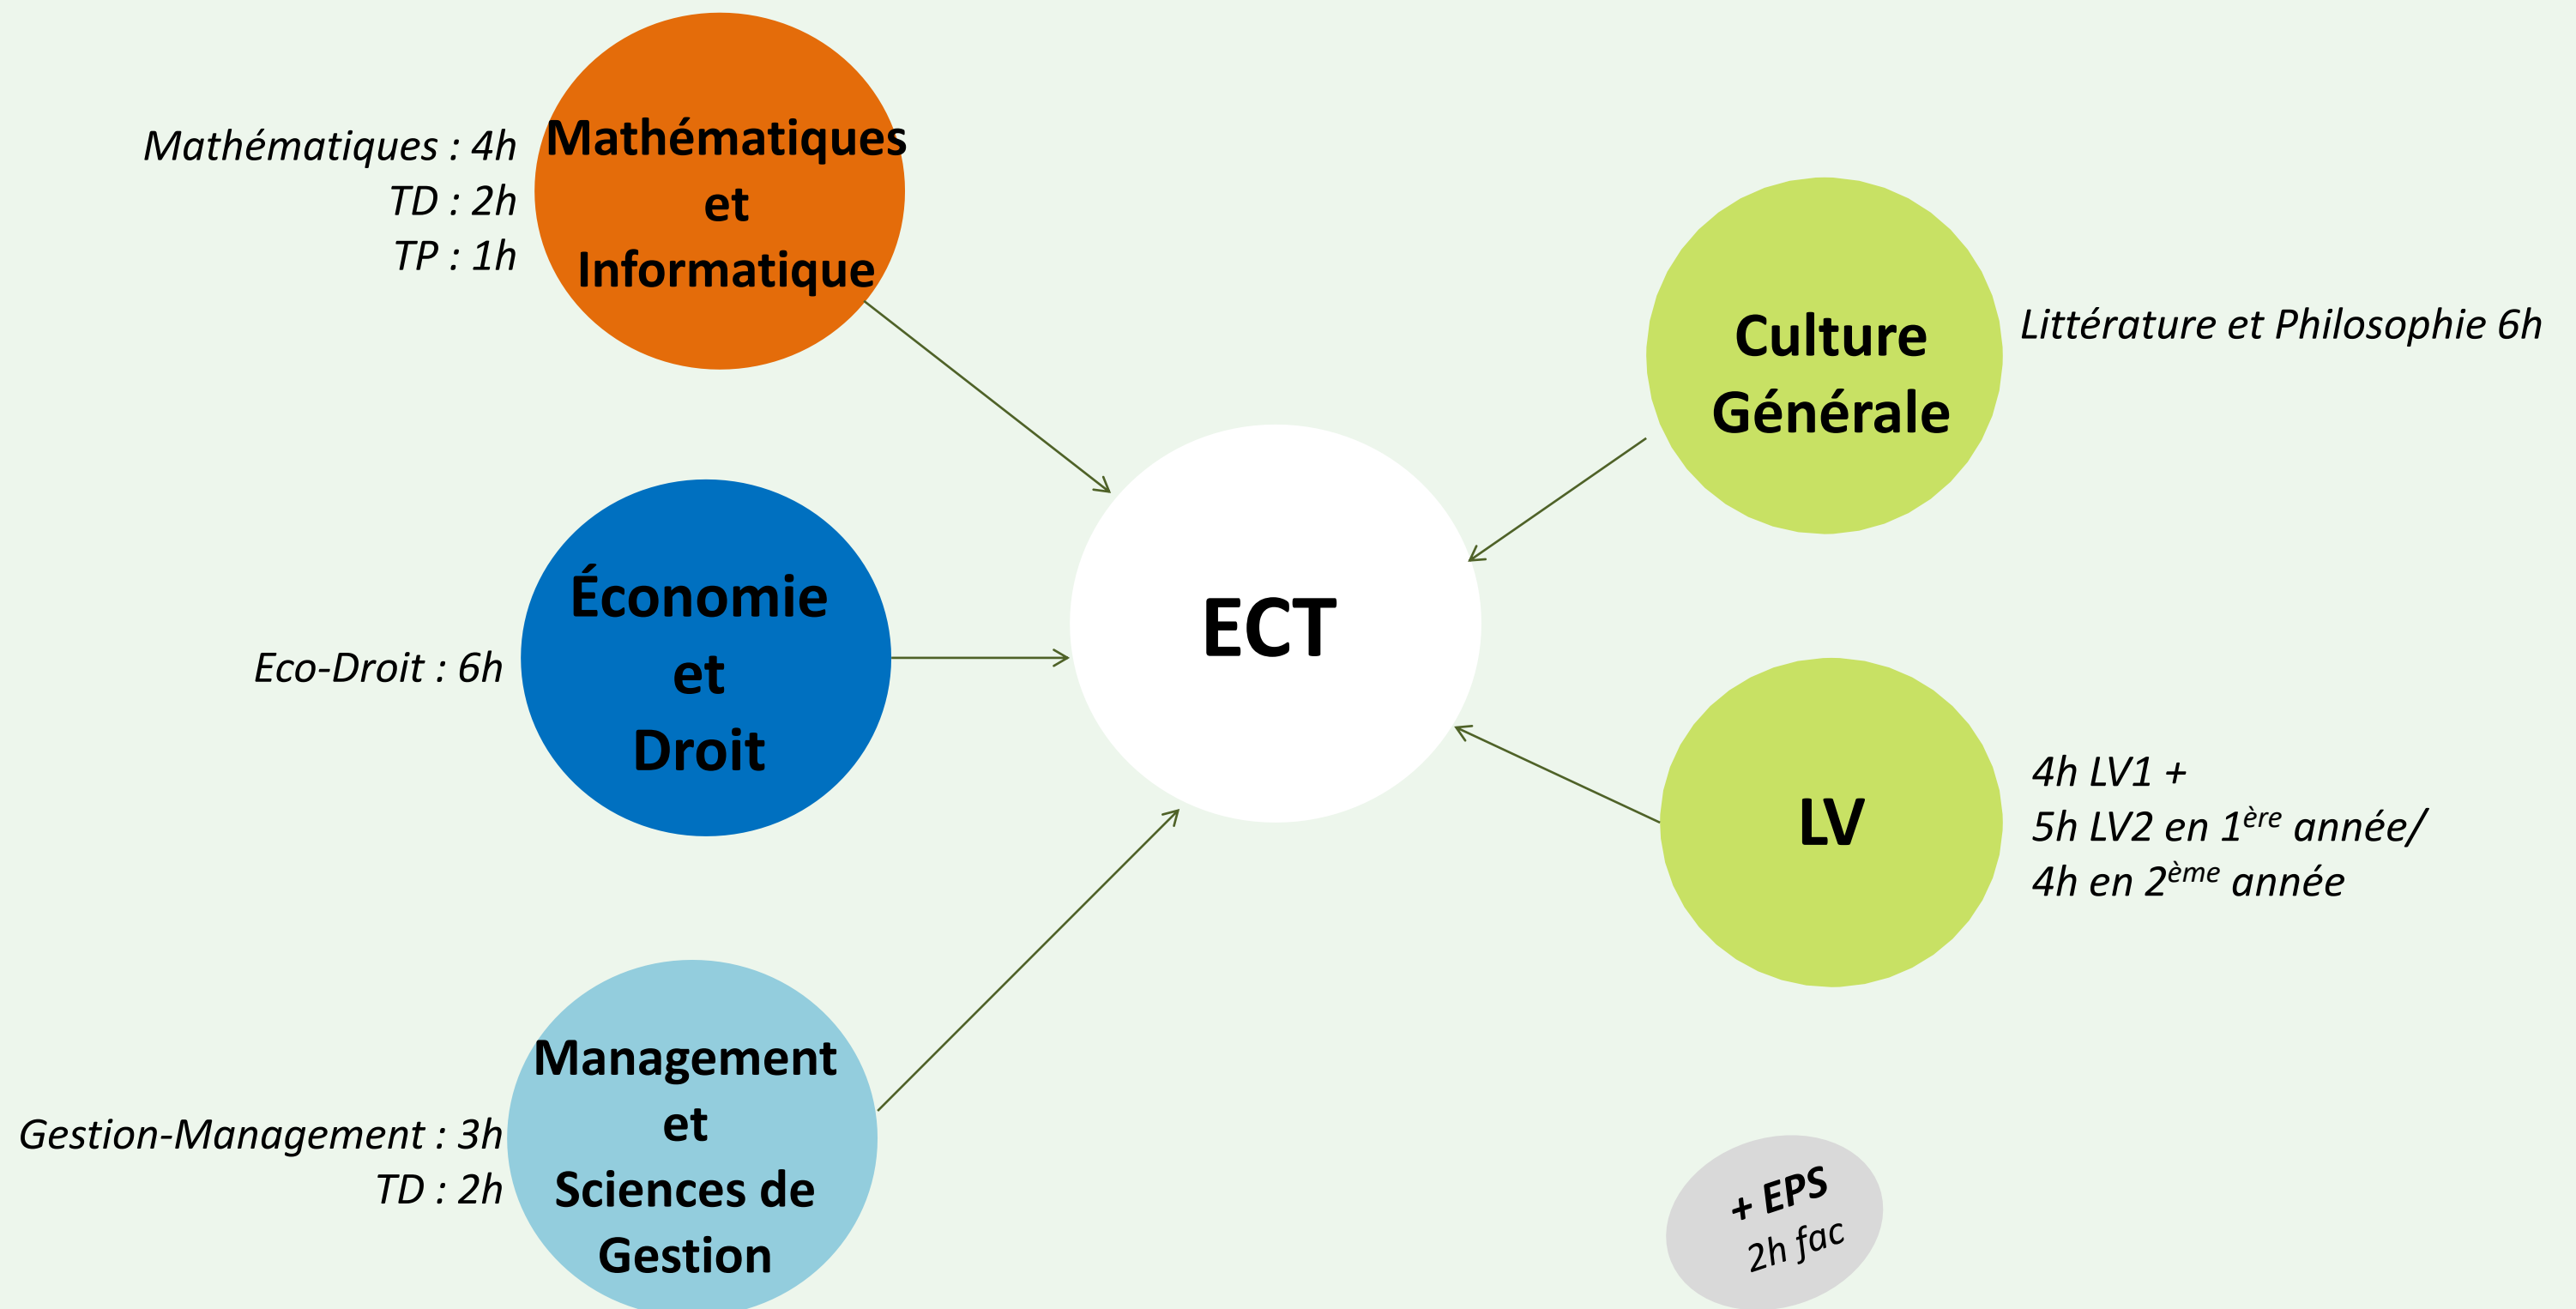

Les contenus en prépa ECT