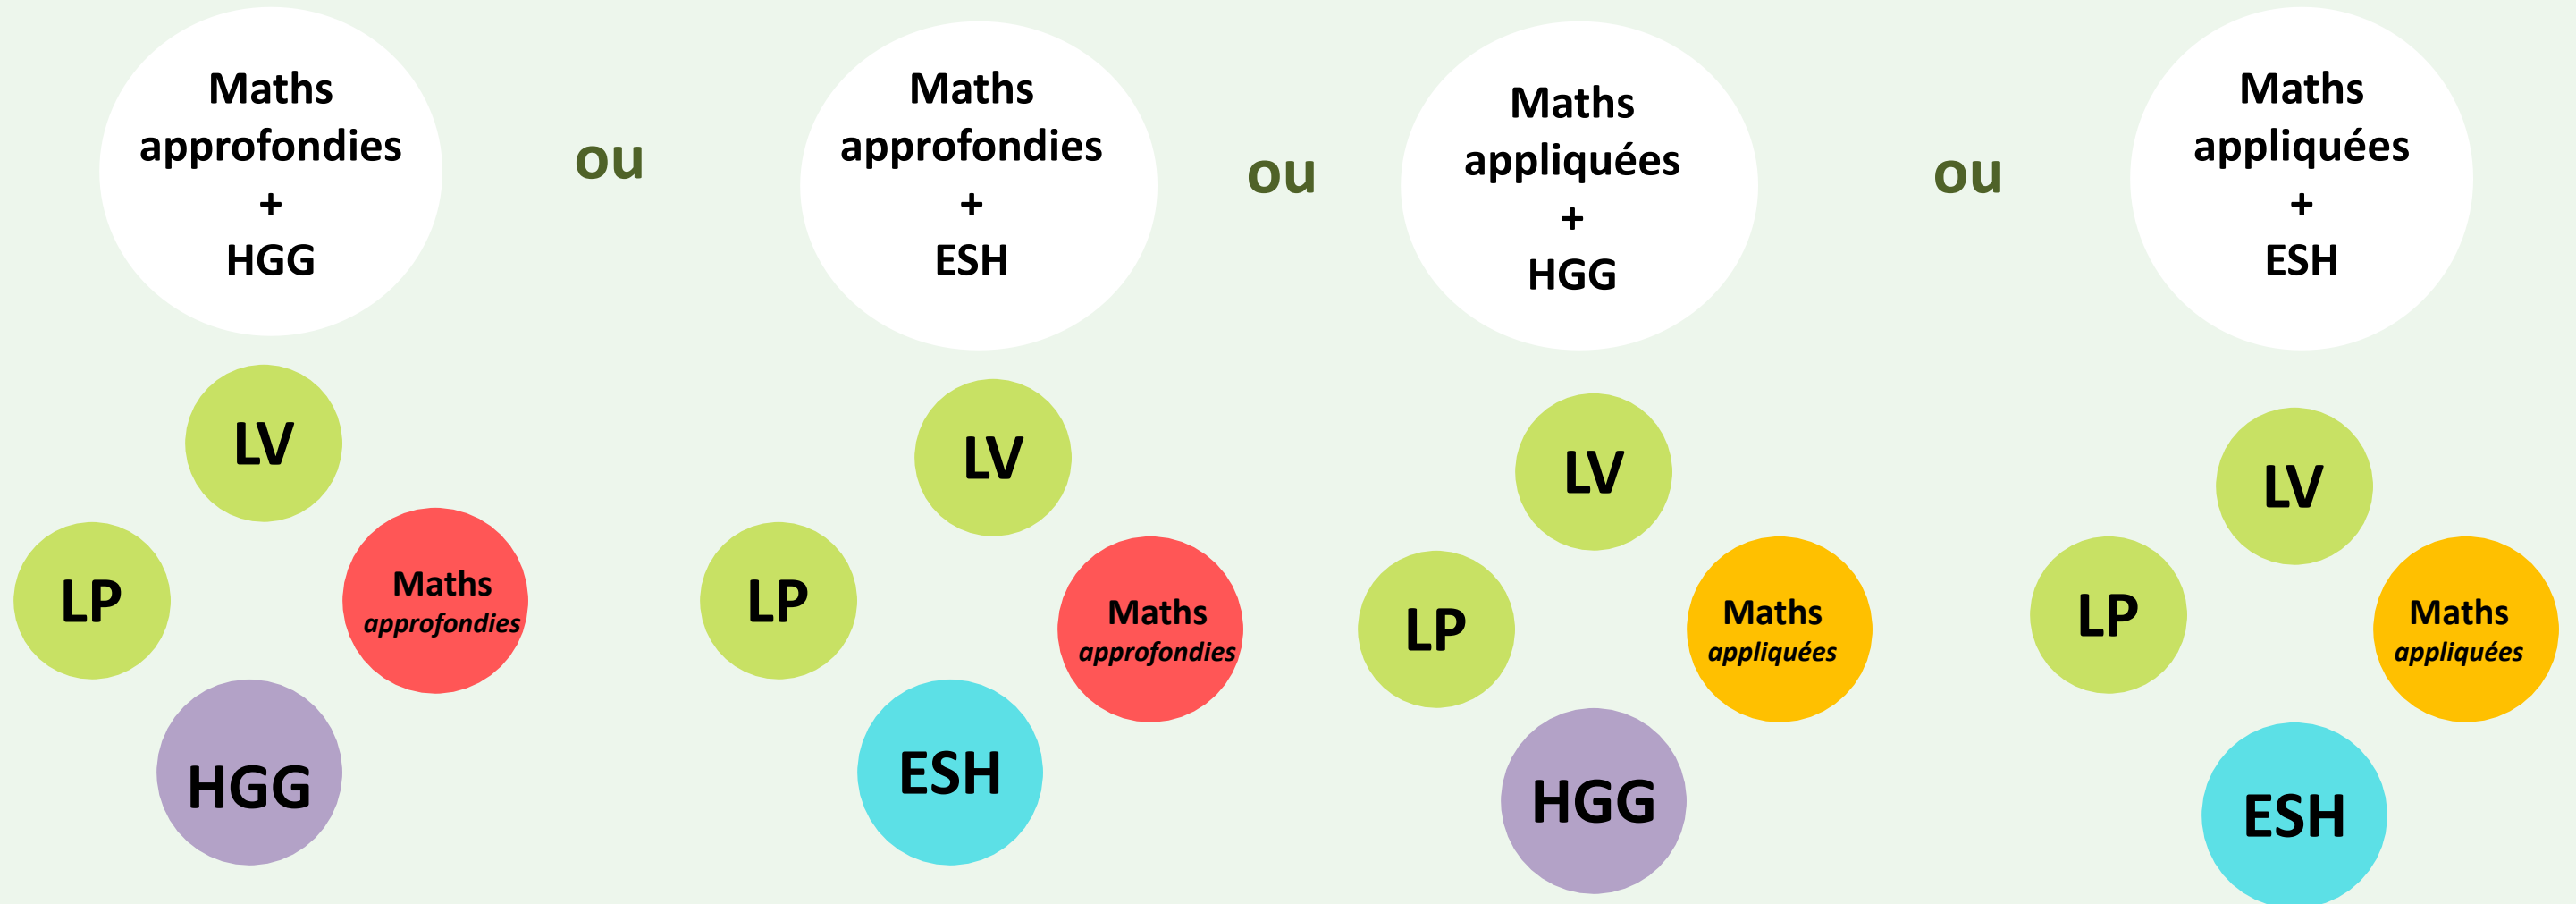

@APHEC_Twit

www.infoprepa.com

La prépa ECG

***4 parcours diversifiés au choix
pour répondre à l'appétence de l'étudiant***

Informez-vous auprès de l'APHEC sur :

@APHEC_Twit

www.infoprepa.com

Les contenus en prépa ECG

Dans le détail...

Tronc commun :

LV 3h LV1 + 3h LV2

&

LP Littérature et Philosophie 6h

+

Maths approfondies *Mathématiques approfondies et Informatique : 9 h (7+2)*

ou

Maths appliquées *Mathématiques appliquées et Informatique : 8 h (6+2)*

+

ESH *Economie, Sociologie et Histoire du monde contemporain : 8h*

ou

HGG *Histoire, Géographie et Géopolitique du monde contemporain : 7h*

*** Enseignement dispensé entre le lycée et l'université
de rattachement**

Pourquoi choisir une prépa EC ?

Gratuité

Durant les deux années de classe préparatoire

Bac + 5

- Diplômé d'une **Grande École** de Management
- À l'issue du parcours, un **master** reconnu internationalement à la différence d'un bachelor (bac+3)